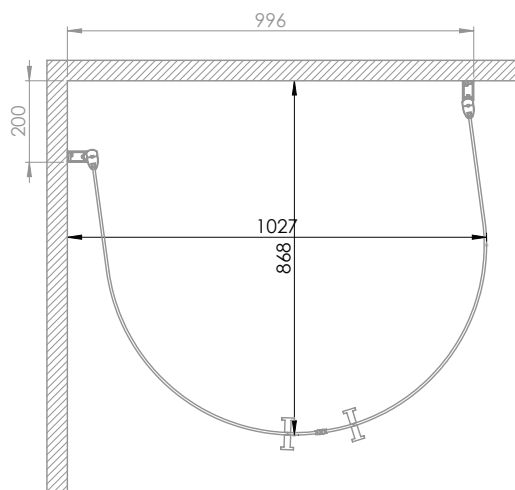

1x
8002

2x

2x

Skagen U lilla

Exempel på montering... MHSU709

Lilla Skagen U 70 x 90 cm (680x900x680mm)
angivet mått är ytterkant på väggprofil.

För andra monteringsmått:
kontakta din närmaste återförsäljare.

MACRO

душ & bad

Justera gängjärn
för rätt vinkel

400 x 889 mm

500 x 842 mm

800 x 568 mm

900 x 372 mm

Skagen U stora

Exempel på montering... MHSU895

Stora Skagen U 82 x 95 cm (811x950x811mm)
angivet mått är ytterkant på väggprofil.

För andra monteringsmått.
kontakta din närmaste återförsäljare.

MHSU895 = 2x MFSU 082

950 x 811 mm

200 x 996 mm

300 x 977 mm

600 x 842 mm

700 x 763 mm

732 x 732 mm
symmetrisk montering

Montering
mitt på vägg

MACRO

dusch & bad