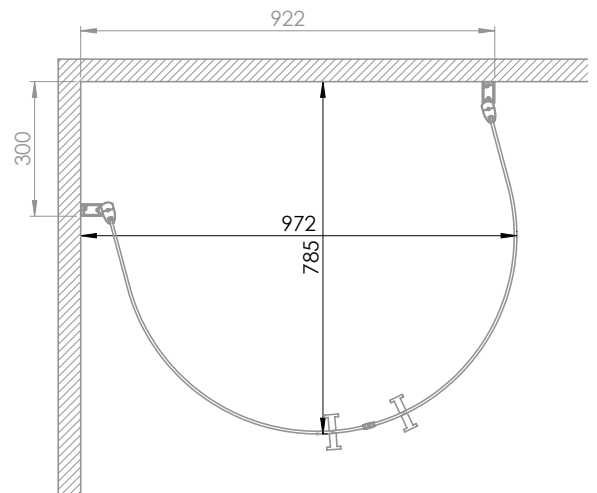

1x
8002

2x

2x

Skagen U lilla

Exempel på montering... MHSU709

Lilla Skagen U 70 x 90 cm (680x900x680mm)
angivet mått är ytterkant på väggprofil.

För andra monteringsmått:
kontakta din närmaste återförsäljare.

MHSU709 = 2x MFSU 070

900 x 680 mm

200 x 943 mm

300 x 922 mm

600 x 777 mm

700 x 690 mm

695 x 695 mm
symmetrisk montering

Montering
mitt på vägg

MACRO

душ & bad

Justera gängjärn
för rätt vinkel

400 x 889 mm

500 x 842 mm

800 x 568 mm

900 x 372 mm

Skagen U stora

200 x 996 mm

300 x 977 mm

600 x 842 mm

700 x 763 mm

732 x 732 mm
symmetrisk montering

Montering
mitt på vägg

MACRO

dusch & bad