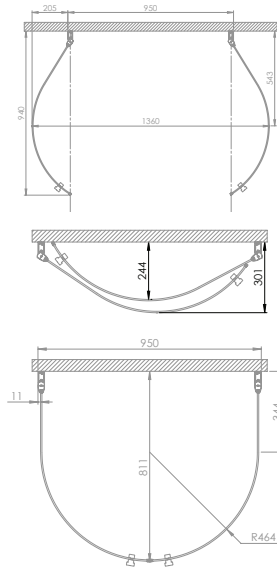

1x
8002

2x

2x

Skagen U lilla

Exempel på montering... MHSU709

Lilla Skagen U 70 x 90 cm (680x900x680mm)
angivet mått är ytterkant på väggprofil.

För andra monteringsmått:
kontakta din närmaste återförsäljare.

MACRO

душ & bad

Justera gängjärn
för rätt vinkel

400 x 889 mm

500 x 842 mm

800 x 568 mm

900 x 372 mm

Skagen U stora

Exempel på montering... MHSU895

Stora Skagen U 82 x 95 cm (811x950x811mm)
angivet mått är ytterkant på väggprofil.

För andra monteringsmått.
kontakta din närmaste återförsäljare.

MHSU895 = 2x MFSU 082

950 x 811 mm

200 x 996 mm

300 x 977 mm

600 x 842 mm

700 x 763 mm

732 x 732 mm
symmetrisk montering

Montering
mitt på vägg

MACRO

dusch & bad