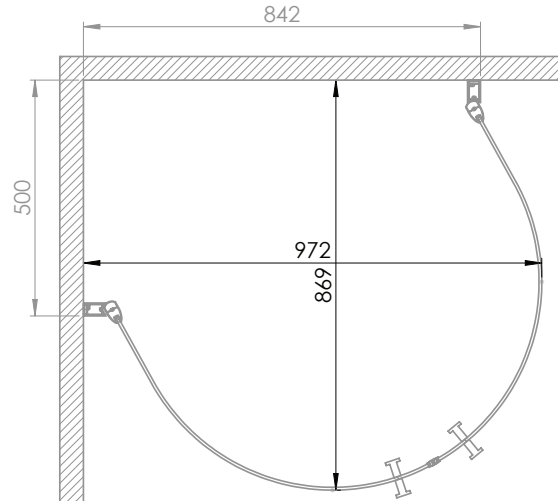

MHSU709 = 2x MFSU 070

900 x 680 mm

200 x 943 mm

300 x 922 mm

600 x 777 mm

700 x 690 mm

695 x 695 mm
symmetrisk montering

Montering
mitt på vägg

MACRO

душ & bad

Justera gängjärn
för rätt vinkel

400 x 889 mm

500 x 842 mm

800 x 568 mm

900 x 372 mm

Skagen U stora

Exempel på montering... MHSU895

Stora Skagen U 82 x 95 cm (811x950x811mm)
angivet mått är ytterkant på väggprofil.

För andra monteringsmått.
kontakta din närmaste återförsäljare.

MHSU895 = 2x MFSU 082

950 x 811 mm

200 x 996 mm

300 x 977 mm

600 x 842 mm

700 x 763 mm

732 x 732 mm
symmetrisk montering

Montering
mitt på vägg

MACRO

dusch & bad