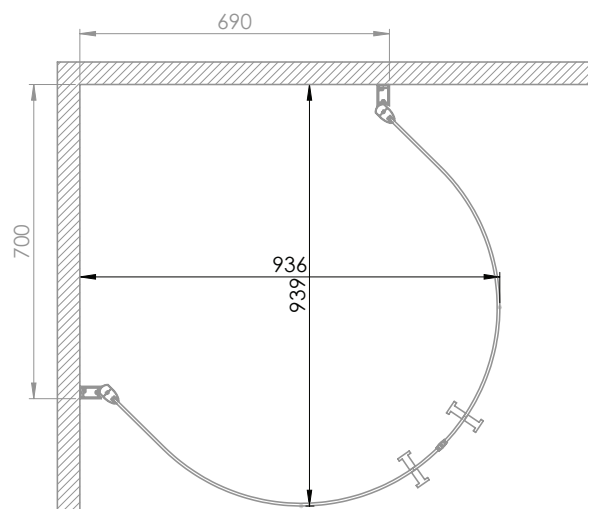

1x
8002

2x

2x

Skagen U lilla

Exempel på montering... MHSU709

Lilla Skagen U 70 x 90 cm (680x900x680mm)
angivet mått är ytterkant på väggprofil.

För andra monteringsmått:
kontakta din närmaste återförsäljare.

MHSU709 = 2x MFSU 070

900 x 680 mm

200 x 943 mm

300 x 922 mm

600 x 777 mm

700 x 690 mm

695 x 695 mm
symmetrisk montering

Montering
mitt på vägg

MACRO

душ & bad

Justera gängjärn
för rätt vinkel

400 x 889 mm

500 x 842 mm

800 x 568 mm

900 x 372 mm

Skagen U stora

Exempel på montering... MHSU895

Stora Skagen U 82 x 95 cm (811x950x811mm)
angivet mått är ytterkant på väggprofil.

För andra monteringsmått.
kontakta din närmaste återförsäljare.

MHSU895 = 2x MFSU 082

950 x 811 mm