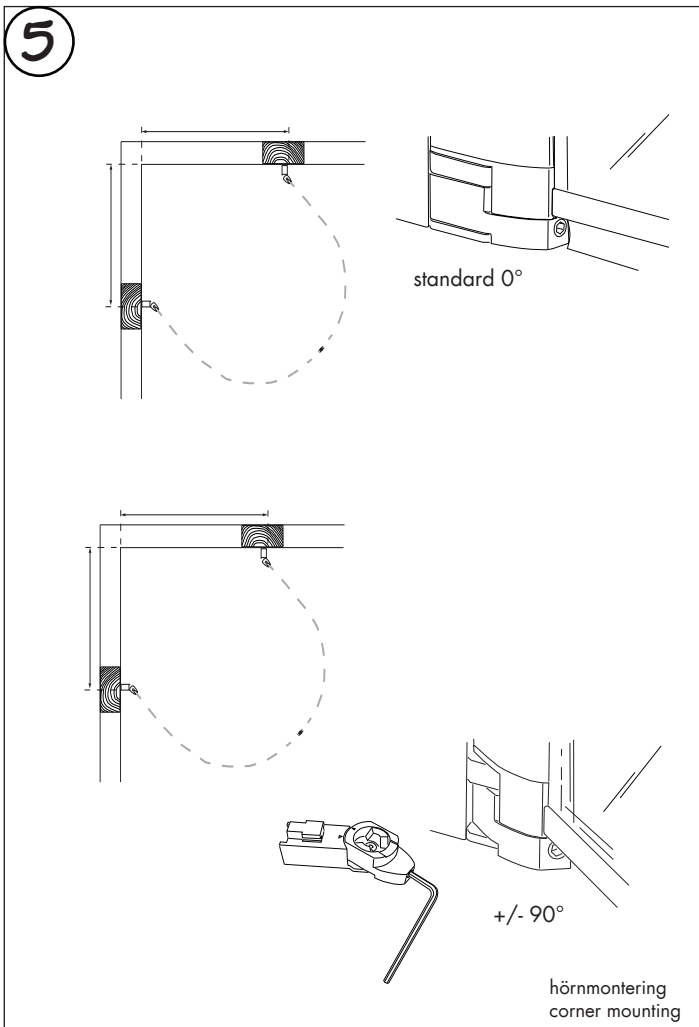

1x
8002

2x

2x

Skagen U lilla

Exempel på montering... MHSU709

Lilla Skagen U 70 x 90 cm (680x900x680mm)
angivet mått är ytterkant på väggprofil.

För andra monteringsmått:
kontakta din närmaste återförsäljare.

MACRO

душ & bad

Justera gängjärn
för rätt vinkel

400 x 889 mm

500 x 842 mm

800 x 568 mm

900 x 372 mm

Skagen U stora