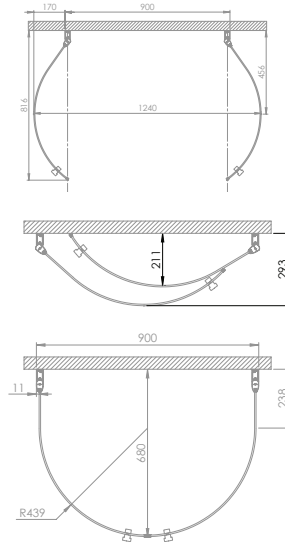

Montering
mitt på vägg