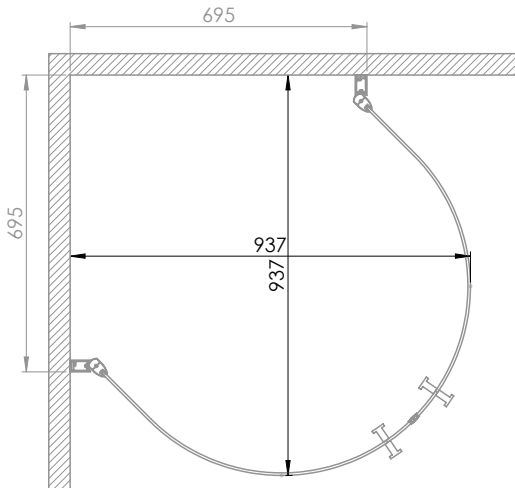

1x
8002

2x

2x

Skagen U lilla

Exempel på montering... MHSU709

Lilla Skagen U 70 x 90 cm (680x900x680mm)
angivet mått är ytterkant på väggprofil.

För andra monteringsmått:
kontakta din närmaste återförsäljare.

MHSU709 = 2x MFSU 070

900 x 680 mm

200 x 943 mm

300 x 922 mm

600 x 777 mm

700 x 690 mm

695 x 695 mm
symmetrisk montering

Montering
mitt på vägg

MACRO

душ & bad

Justera gängjärn
för rätt vinkel

400 x 889 mm

500 x 842 mm

800 x 568 mm

900 x 372 mm

Skagen U stora

200 x 996 mm

300 x 977 mm

600 x 842 mm

700 x 763 mm

732 x 732 mm
symmetrisk montering

Montering
mitt på vägg

MACRO

dusch & bad