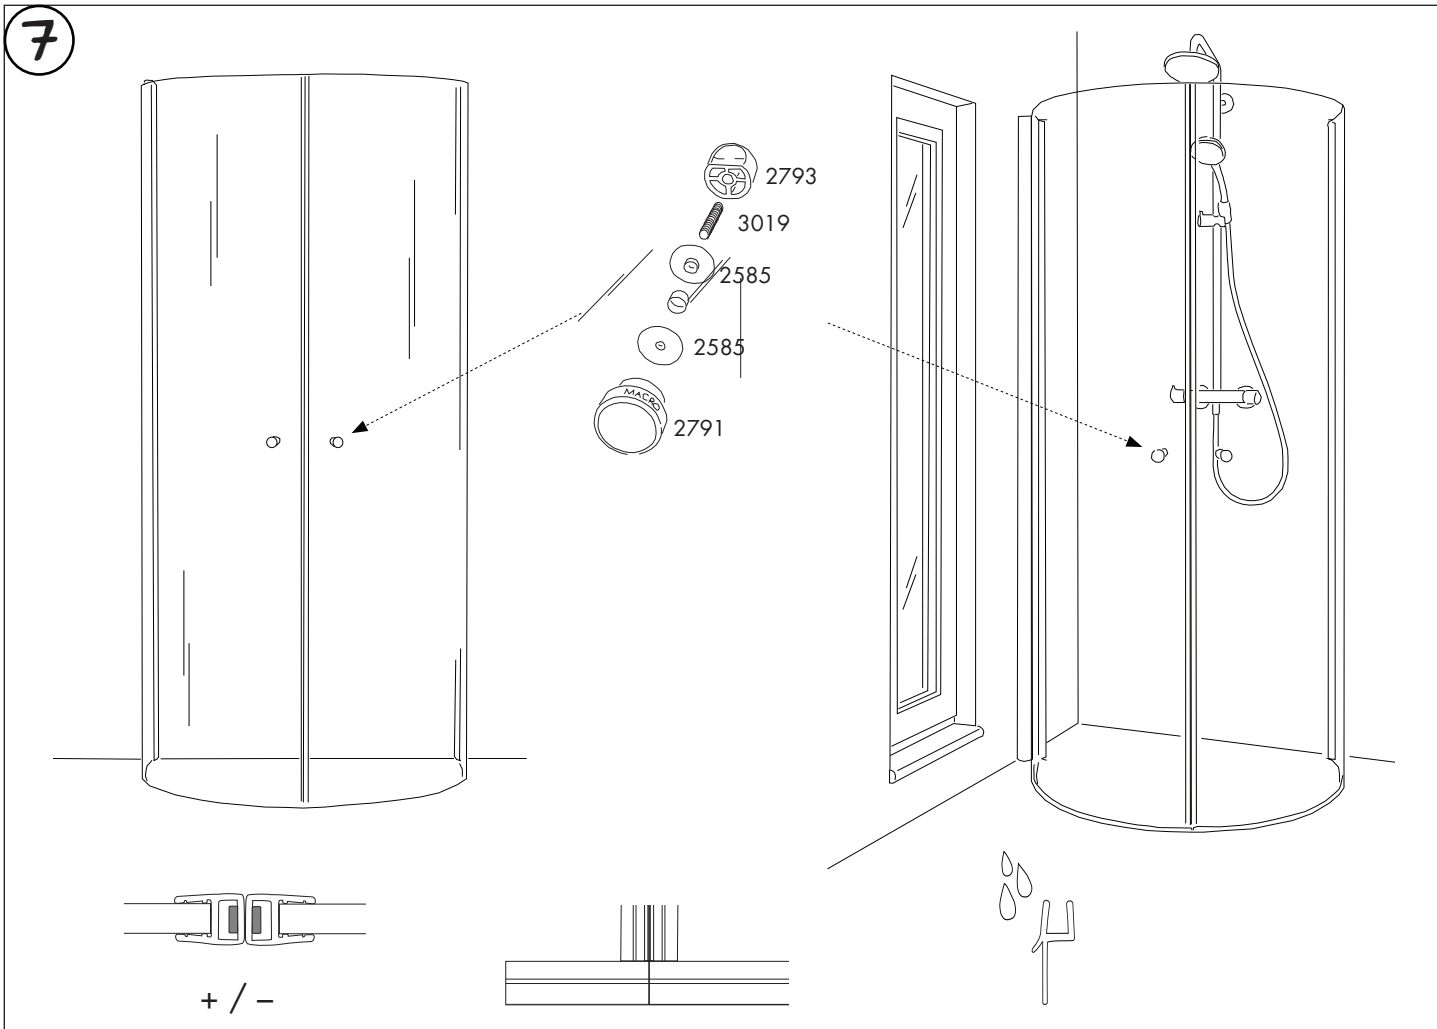

200 x 996 mm

300 x 977 mm

600 x 842 mm

700 x 763 mm

732 x 732 mm
symmetrisk montering

Montering
mitt på vägg

MACRO

dusch & bad

Justera gängjärn
för rätt vinkel

400 x 946 mm

500 x 902 mm

800 x 657 mm

900 x 503 mm

Tack för att du valde Macro Duschsystem.
Skötselråd för duschar

Macro är ett svensktillverkat Duschsystem, Macro ska vara ett tryggt köp många år framöver.
Därför är det viktigt att du vårdar din dusch och rengör den regelbundet enligt anvisningarna.