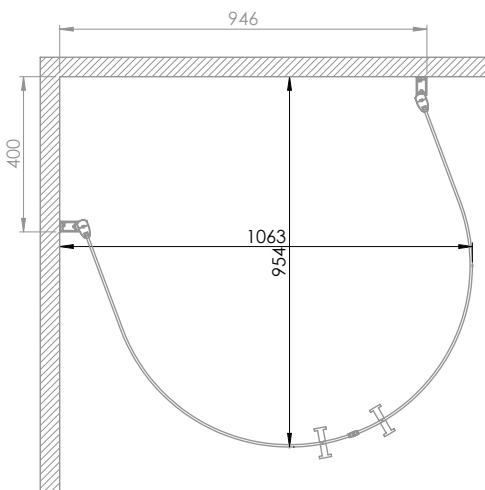

MACRO

душ & bad

Justera gängjärn
för rätt vinkel

400 x 889 mm

500 x 842 mm

800 x 568 mm

900 x 372 mm

Skagen U stora

Exempel på montering... MHSU895

Stora Skagen U 82 x 95 cm (811x950x811mm)
angivet mått är ytterkant på väggprofil.

För andra monteringsmått.
kontakta din närmaste återförsäljare.

MHSU895 = 2x MFSU 082

950 x 811 mm

200 x 996 mm

300 x 977 mm

600 x 842 mm

700 x 763 mm

732 x 732 mm
symmetrisk montering

Montering
mitt på vägg

MACRO

dusch & bad

Justera gängjärn
för rätt vinkel

400 x 946 mm

500 x 902 mm

800 x 657 mm

900 x 503 mm

Tack för att du valde Macro Duschsystem.
Skötselråd för duschar

Macro är ett svensktillverkat Duschsystem, Macro ska vara ett tryggt köp många år framöver.
Därför är det viktigt att du vårdar din dusch och rengör den regelbundet enligt anvisningarna.