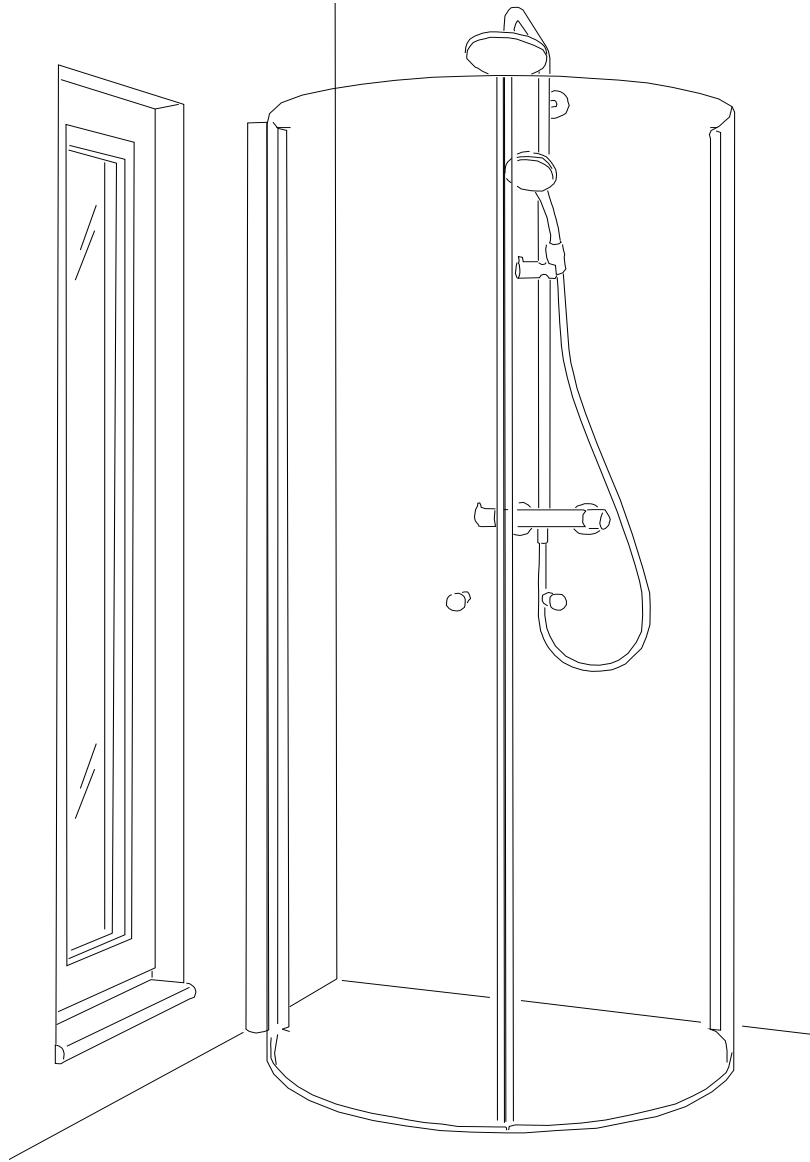

MACRO
dusch & bad

Skagen U

8331

Skagen U - 8331

mått anges i yttermått på profil

MFSC x2

4x
2868 - grå/grey
26101 - vit/white

6x
3092 - 4,2x45

1x
8002

2x

2x

Skagen U lilla

Exempel på montering... MHSU709

Lilla Skagen U 70 x 90 cm (680x900x680mm)
angivet mått är ytterkant på väggprofil.

För andra monteringsmått:
kontakta din närmaste återförsäljare.

MACRO

душ & bad

Justera gängjärn
för rätt vinkel

400 x 889 mm

500 x 842 mm

800 x 568 mm

900 x 372 mm

Skagen U stora

200 x 996 mm

300 x 977 mm

600 x 842 mm

700 x 763 mm

732 x 732 mm
symmetrisk montering

Montering
mitt på vägg

MACRO

dusch & bad