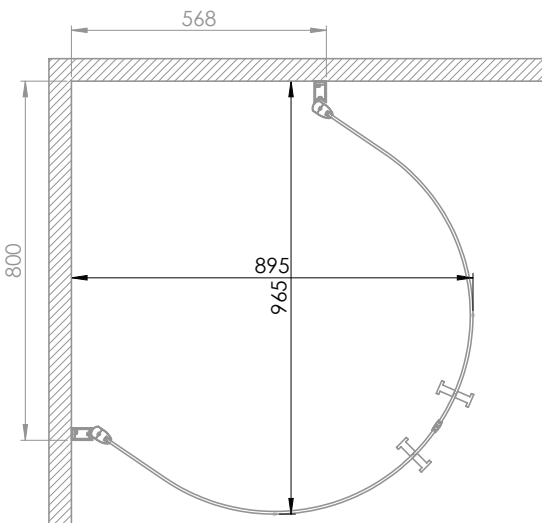

1x
8002

2x

2x

Skagen U lilla

Exempel på montering... MHSU709

Lilla Skagen U 70 x 90 cm (680x900x680mm)
angivet mått är ytterkant på väggprofil.

För andra monteringsmått:
kontakta din närmaste återförsäljare.

MACRO

душ & bad

Justera gängjärn
för rätt vinkel

400 x 889 mm

500 x 842 mm

800 x 568 mm

900 x 372 mm

Skagen U stora

Exempel på montering... MHSU895

Stora Skagen U 82 x 95 cm (811x950x811mm)
angivet mått är ytterkant på väggprofil.

För andra monteringsmått.
kontakta din närmaste återförsäljare.

MHSU895 = 2x MFSU 082

950 x 811 mm

200 x 996 mm

300 x 977 mm

600 x 842 mm

700 x 763 mm

732 x 732 mm
symmetrisk montering

Montering
mitt på vägg

MACRO

dusch & bad