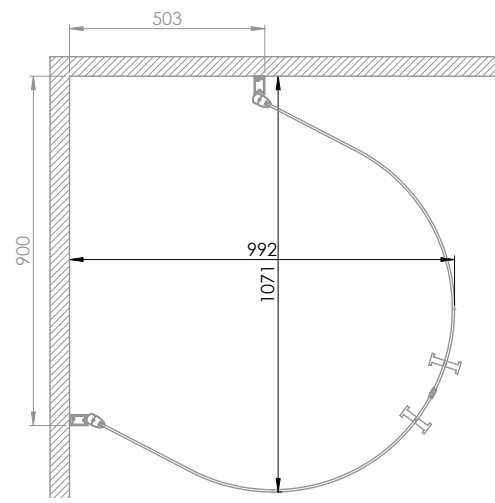

MACRO

душ & bad

Justera gängjärn
för rätt vinkel

400 x 889 mm

500 x 842 mm

800 x 568 mm

900 x 372 mm

Skagen U stora

Exempel på montering... MHSU895

Stora Skagen U 82 x 95 cm (811x950x811mm)
angivet mått är ytterkant på väggprofil.

För andra monteringsmått.
kontakta din närmaste återförsäljare.

MHSU895 = 2x MFSU 082

950 x 811 mm

200 x 996 mm

300 x 977 mm

600 x 842 mm

700 x 763 mm

732 x 732 mm
symmetrisk montering

Montering
mitt på vägg

MACRO

dusch & bad

Justera gängjärn
för rätt vinkel

400 x 946 mm

500 x 902 mm

800 x 657 mm

900 x 503 mm

Tack för att du valde Macro Duschsystem.
Skötselråd för duschar

Macro är ett svensktillverkat Duschsystem, Macro ska vara ett tryggt köp många år framöver.
Därför är det viktigt att du vårdar din dusch och rengör den regelbundet enligt anvisningarna.