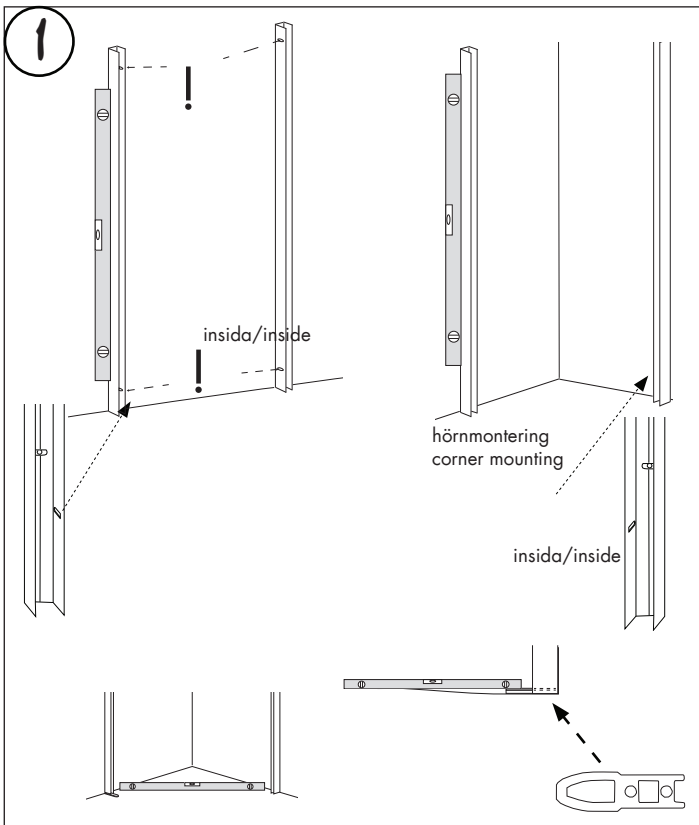

1x
8002

2x

2x

Skagen U lilla

Exempel på montering... MHSU709

Lilla Skagen U 70 x 90 cm (680x900x680mm)
angivet mått är ytterkant på väggprofil.

För andra monteringsmått:
kontakta din närmaste återförsäljare.

MACRO

душ & bad

Justera gängjärn
för rätt vinkel

400 x 889 mm

500 x 842 mm

800 x 568 mm

900 x 372 mm

Skagen U stora