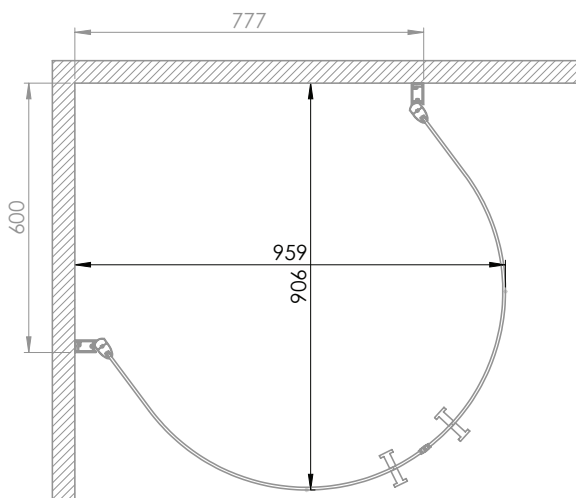

1x
8002

2x

2x

Skagen U lilla

Exempel på montering... MHSU709

Lilla Skagen U 70 x 90 cm (680x900x680mm)
angivet mått är ytterkant på väggprofil.

För andra monteringsmått:
kontakta din närmaste återförsäljare.

MHSU709 = 2x MFSU 070

900 x 680 mm

200 x 943 mm

300 x 922 mm

600 x 777 mm

700 x 690 mm

695 x 695 mm
symmetrisk montering

Montering
mitt på vägg

MACRO

душ & bad

Justera gängjärn
för rätt vinkel

400 x 889 mm

500 x 842 mm

800 x 568 mm

900 x 372 mm

Skagen U stora

Exempel på montering... MHSU895

Stora Skagen U 82 x 95 cm (811x950x811mm)
angivet mått är ytterkant på väggprofil.

För andra monteringsmått.
kontakta din närmaste återförsäljare.

MHSU895 = 2x MFSU 082

950 x 811 mm