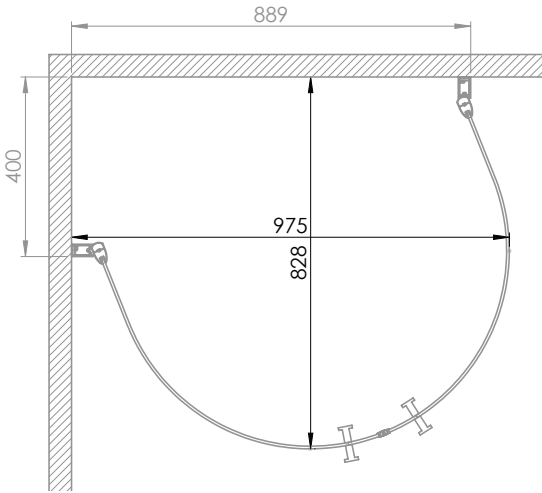

1x
8002

2x

2x

Skagen U lilla

Exempel på montering... MHSU709

Lilla Skagen U 70 x 90 cm (680x900x680mm)
angivet mått är ytterkant på väggprofil.

För andra monteringsmått:
kontakta din närmaste återförsäljare.

MHSU709 = 2x MFSU 070

900 x 680 mm

200 x 943 mm

300 x 922 mm

600 x 777 mm

700 x 690 mm

695 x 695 mm
symmetrisk montering

Montering
mitt på vägg

MACRO

душ & bad

Justera gängjärn
för rätt vinkel

400 x 889 mm

500 x 842 mm

800 x 568 mm

900 x 372 mm

Skagen U stora

200 x 996 mm

300 x 977 mm

600 x 842 mm

700 x 763 mm

732 x 732 mm
symmetrisk montering

Montering
mitt på vägg

MACRO

dusch & bad