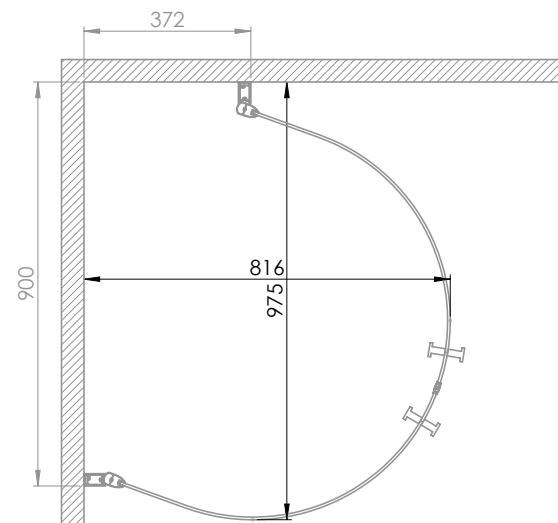

1x
8002

2x

2x

Skagen U lilla

Exempel på montering... MHSU709

Lilla Skagen U 70 x 90 cm (680x900x680mm)
angivet mått är ytterkant på väggprofil.

För andra monteringsmått:
kontakta din närmaste återförsäljare.

MACRO

душ & bad

Justera gängjärn
för rätt vinkel

400 x 889 mm

500 x 842 mm

800 x 568 mm

900 x 372 mm

Skagen U stora

Exempel på montering... MHSU895

Stora Skagen U 82 x 95 cm (811x950x811mm)
angivet mått är ytterkant på väggprofil.

För andra monteringsmått.
kontakta din närmaste återförsäljare.

MHSU895 = 2x MFSU 082

950 x 811 mm

200 x 996 mm

300 x 977 mm

600 x 842 mm

700 x 763 mm

732 x 732 mm
symmetrisk montering

Montering
mitt på vägg

MACRO

dusch & bad