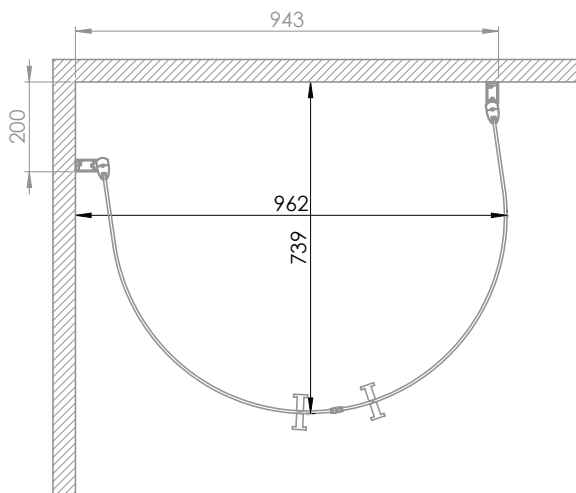

Skagen U lilla

Exempel på montering... MHSU709

Lilla Skagen U 70 x 90 cm (680x900x680mm)
angivet mått är ytterkant på väggprofil.

För andra monteringsmått:
kontakta din närmaste återförsäljare.

MHSU709 = 2x MFSU 070

200 x 943 mm