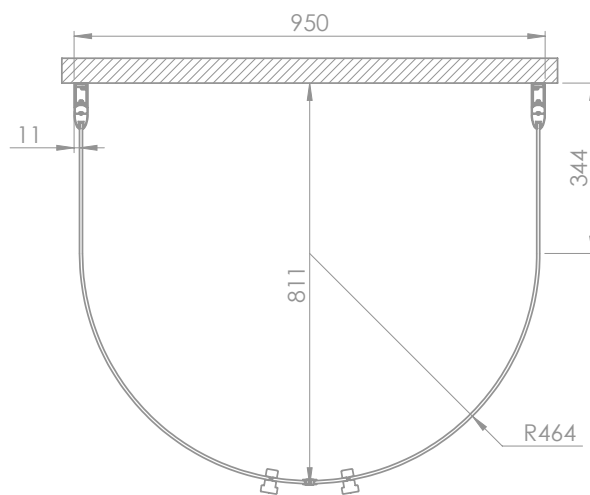

1x
8002

2x

2x

Skagen U lilla

Exempel på montering... MHSU709

Lilla Skagen U 70 x 90 cm (680x900x680mm)
angivet mått är ytterkant på väggprofil.

För andra monteringsmått:
kontakta din närmaste återförsäljare.

MACRO

душ & bad

Justera gängjärn
för rätt vinkel

400 x 889 mm

500 x 842 mm

800 x 568 mm

900 x 372 mm

Skagen U stora

Exempel på montering... MHSU895

Stora Skagen U 82 x 95 cm (811x950x811mm)
angivet mått är ytterkant på väggprofil.

För andra monteringsmått.
kontakta din närmaste återförsäljare.

MHSU895 = 2x MFSU 082

950 x 811 mm

200 x 996 mm

300 x 977 mm

600 x 842 mm

700 x 763 mm

732 x 732 mm
symmetrisk montering

Montering
mitt på vägg

MACRO

dusch & bad