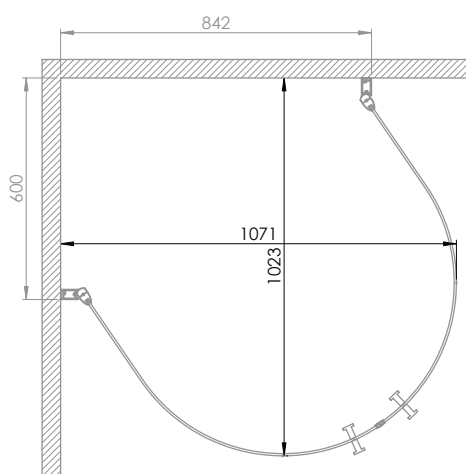

1x
8002

2x

2x

Skagen U lilla

Exempel på montering... MHSU709

Lilla Skagen U 70 x 90 cm (680x900x680mm)
angivet mått är ytterkant på väggprofil.

För andra monteringsmått:
kontakta din närmaste återförsäljare.

MACRO

душ & bad

Justera gängjärn
för rätt vinkel

400 x 889 mm

500 x 842 mm

800 x 568 mm

900 x 372 mm

Skagen U stora

Exempel på montering... MHSU895

Stora Skagen U 82 x 95 cm (811x950x811mm)
angivet mått är ytterkant på väggprofil.

För andra monteringsmått.
kontakta din närmaste återförsäljare.

MHSU895 = 2x MFSU 082

950 x 811 mm

200 x 996 mm

300 x 977 mm

600 x 842 mm

700 x 763 mm

732 x 732 mm
symmetrisk montering

Montering
mitt på vägg

MACRO

dusch & bad