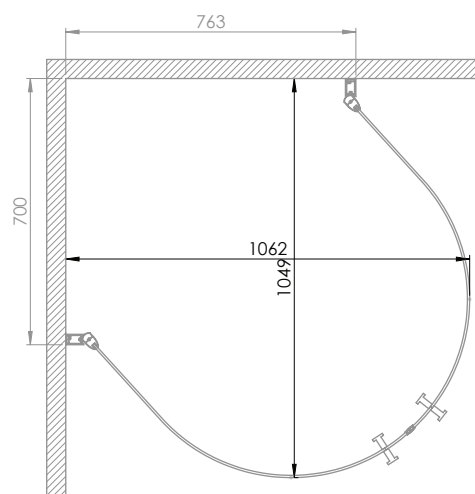

1x
8002

2x

2x

Skagen U lilla

Exempel på montering... MHSU709

Lilla Skagen U 70 x 90 cm (680x900x680mm)
angivet mått är ytterkant på väggprofil.

För andra monteringsmått:
kontakta din närmaste återförsäljare.

MACRO

душ & bad

Justera gängjärn
för rätt vinkel

400 x 889 mm

500 x 842 mm

800 x 568 mm

900 x 372 mm

Skagen U stora

Exempel på montering... MHSU895

Stora Skagen U 82 x 95 cm (811x950x811mm)
angivet mått är ytterkant på väggprofil.

För andra monteringsmått.
kontakta din närmaste återförsäljare.

MHSU895 = 2x MFSU 082

950 x 811 mm

200 x 996 mm

300 x 977 mm

600 x 842 mm

700 x 763 mm

732 x 732 mm
symmetrisk montering

Montering
mitt på vägg

MACRO

dusch & bad