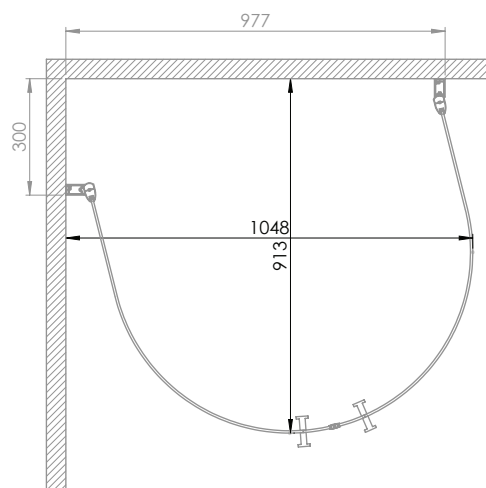

1x
8002

2x

2x

Skagen U lilla

Exempel på montering... MHSU709

Lilla Skagen U 70 x 90 cm (680x900x680mm)
angivet mått är ytterkant på väggprofil.

För andra monteringsmått:
kontakta din närmaste återförsäljare.

MACRO

душ & bad

Justera gängjärn
för rätt vinkel

400 x 889 mm

500 x 842 mm

800 x 568 mm

900 x 372 mm

Skagen U stora

Exempel på montering... MHSU895

Stora Skagen U 82 x 95 cm (811x950x811mm)
angivet mått är ytterkant på väggprofil.

För andra monteringsmått.
kontakta din närmaste återförsäljare.

MHSU895 = 2x MFSU 082

950 x 811 mm

200 x 996 mm

300 x 977 mm

600 x 842 mm

700 x 763 mm

732 x 732 mm
symmetrisk montering

Montering
mitt på vägg

MACRO

dusch & bad