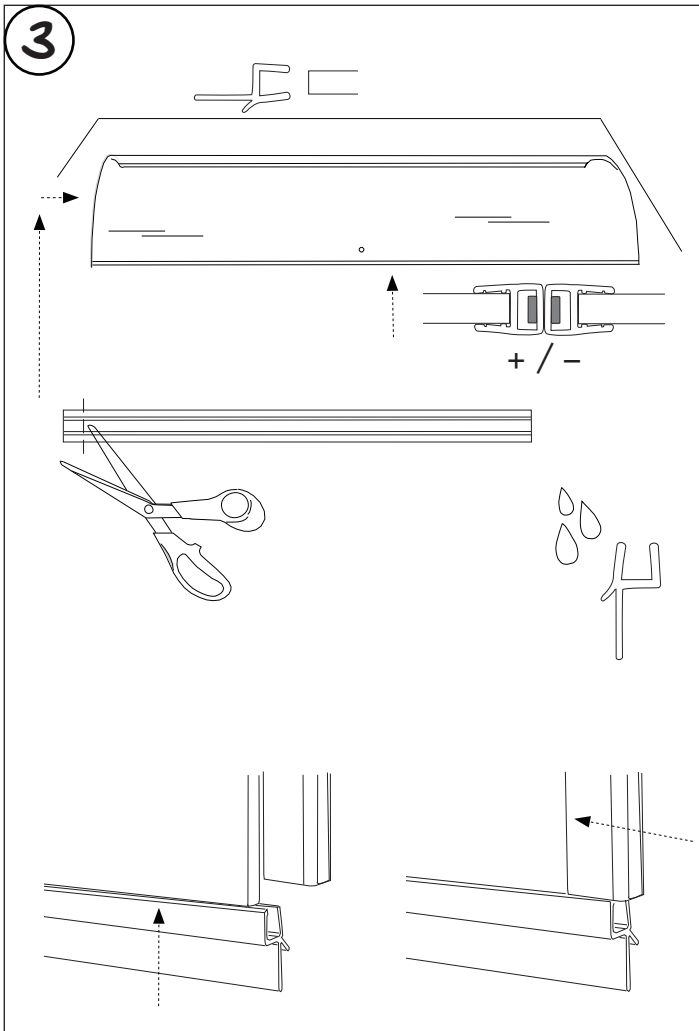

1x
8002

2x

2x

Skagen U lilla

Exempel på montering... MHSU709

Lilla Skagen U 70 x 90 cm (680x900x680mm)
angivet mått är ytterkant på väggprofil.

För andra monteringsmått:
kontakta din närmaste återförsäljare.

MACRO

душ & bad

Justera gängjärn
för rätt vinkel

400 x 889 mm

500 x 842 mm

800 x 568 mm

900 x 372 mm

Skagen U stora