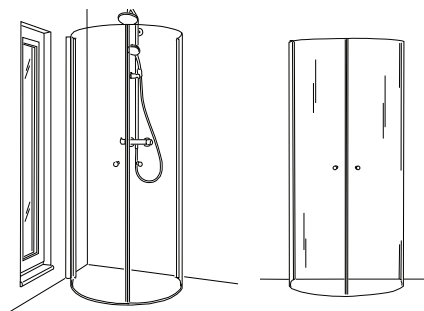

MACRO
dusch & bad

Skagen U

8331

Skagen U - 8331

mått anges i yttermått på profil

MFSC x2

4x
2868 - grå/grey
26101 - vit/white

6x
3092 - 4,2x45

1x
8002

2x

2x

Skagen U lilla

Exempel på montering... MHSU709

Lilla Skagen U 70 x 90 cm (680x900x680mm)
angivet mått är ytterkant på väggprofil.

För andra monteringsmått:
kontakta din närmaste återförsäljare.

MACRO

душ & bad

Justera gängjärn
för rätt vinkel

400 x 889 mm

500 x 842 mm

800 x 568 mm

900 x 372 mm

Skagen U stora

200 x 996 mm

300 x 977 mm

600 x 842 mm

700 x 763 mm

732 x 732 mm
symmetrisk montering

Montering
mitt på vägg

MACRO

dusch & bad