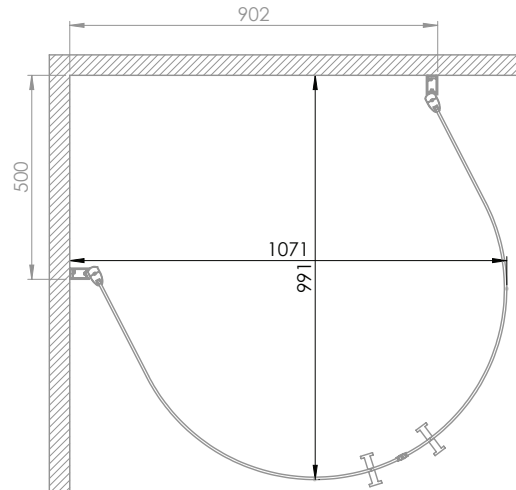

MACRO

душ & bad

Justera gängjärn
för rätt vinkel

400 x 889 mm

500 x 842 mm

800 x 568 mm

900 x 372 mm

Skagen U stora

Exempel på montering... MHSU895

Stora Skagen U 82 x 95 cm (811x950x811mm)
angivet mått är ytterkant på väggprofil.

För andra monteringsmått.
kontakta din närmaste återförsäljare.

MHSU895 = 2x MFSU 082

950 x 811 mm

200 x 996 mm

300 x 977 mm

600 x 842 mm

700 x 763 mm

732 x 732 mm
symmetrisk montering

Montering
mitt på vägg

MACRO

dusch & bad

Justera gängjärn
för rätt vinkel

400 x 946 mm

500 x 902 mm

800 x 657 mm

900 x 503 mm

Tack för att du valde Macro Duschsystem.
Skötselråd för duschar

Macro är ett svensktillverkat Duschsystem, Macro ska vara ett tryggt köp många år framöver.
Därför är det viktigt att du vårdar din dusch och rengör den regelbundet enligt anvisningarna.