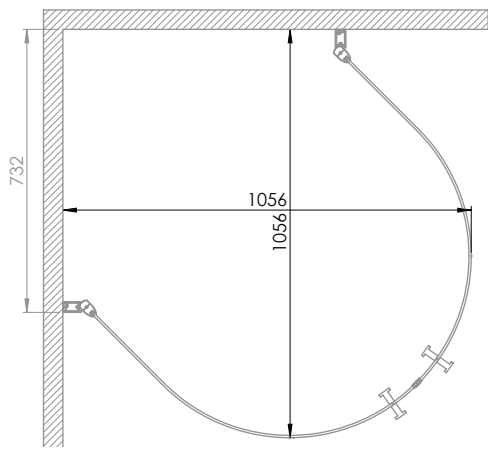

MACRO

душ & bad

Justera gängjärn
för rätt vinkel

400 x 889 mm

500 x 842 mm

800 x 568 mm

900 x 372 mm

Skagen U stora

Exempel på montering... MHSU895

Stora Skagen U 82 x 95 cm (811x950x811mm)
angivet mått är ytterkant på väggprofil.

För andra monteringsmått.
kontakta din närmaste återförsäljare.

MHSU895 = 2x MFSU 082

950 x 811 mm

200 x 996 mm

300 x 977 mm

600 x 842 mm

700 x 763 mm

732 x 732 mm
symmetrisk montering

Montering
mitt på vägg

MACRO

dusch & bad

Justera gängjärn
för rätt vinkel

400 x 946 mm

500 x 902 mm

800 x 657 mm

900 x 503 mm

Tack för att du valde Macro Duschsystem.
Skötselråd för duschar

Macro är ett svensktillverkat Duschsystem, Macro ska vara ett tryggt köp många år framöver.
Därför är det viktigt att du vårdar din dusch och rengör den regelbundet enligt anvisningarna.