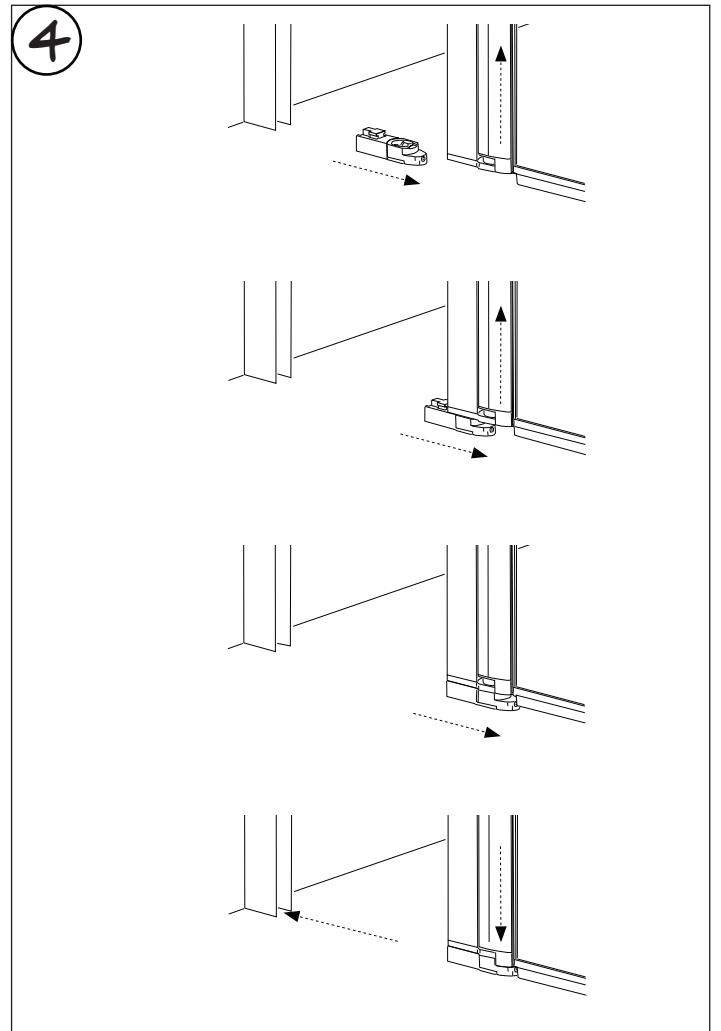

1x
8002

2x

2x

Skagen U lilla

Exempel på montering... MHSU709

Lilla Skagen U 70 x 90 cm (680x900x680mm)
angivet mått är ytterkant på väggprofil.

För andra monteringsmått:
kontakta din närmaste återförsäljare.

MACRO

душ & bad

Justera gängjärn
för rätt vinkel

400 x 889 mm

500 x 842 mm

800 x 568 mm

900 x 372 mm

Skagen U stora