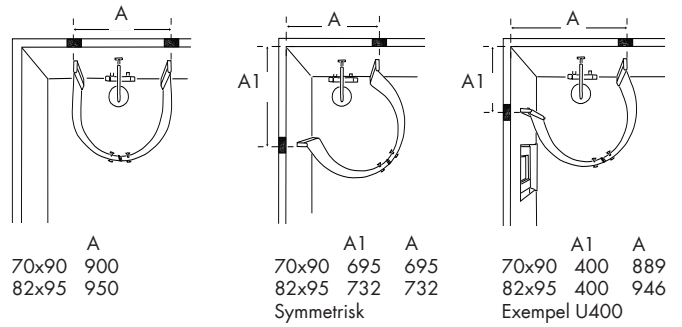

Skagen U - 8331

mått anges i yttermått på profil