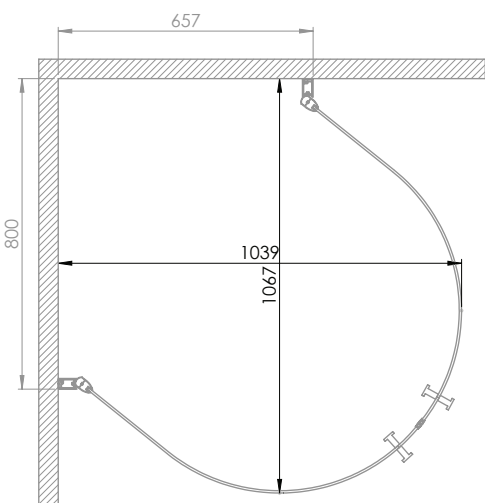

MACRO

душ & bad

Justera gängjärn
för rätt vinkel

400 x 889 mm

500 x 842 mm

800 x 568 mm

900 x 372 mm

Skagen U stora

Exempel på montering... MHSU895

Stora Skagen U 82 x 95 cm (811x950x811mm)
angivet mått är ytterkant på väggprofil.

För andra monteringsmått.
kontakta din närmaste återförsäljare.

MHSU895 = 2x MFSU 082

950 x 811 mm

200 x 996 mm

300 x 977 mm

600 x 842 mm

700 x 763 mm

732 x 732 mm
symmetrisk montering

Montering
mitt på vägg

MACRO

dusch & bad

Justera gängjärn
för rätt vinkel

400 x 946 mm

500 x 902 mm

800 x 657 mm

900 x 503 mm

Tack för att du valde Macro Duschsystem.
Skötselråd för duschar

Macro är ett svensktillverkat Duschsystem, Macro ska vara ett tryggt köp många år framöver.
Därför är det viktigt att du vårdar din dusch och rengör den regelbundet enligt anvisningarna.