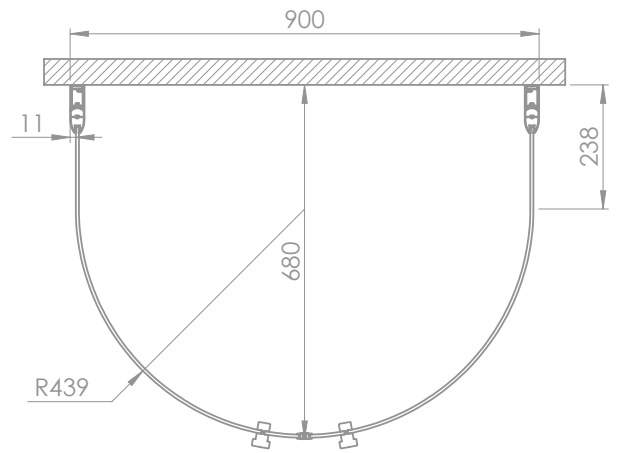

1x
8002

2x

2x

Skagen U lilla

Exempel på montering... MHSU709

Lilla Skagen U 70 x 90 cm (680x900x680mm)
angivet mått är ytterkant på väggprofil.

För andra monteringsmått:
kontakta din närmaste återförsäljare.

MHSU709 = 2x MFSU 070

900 x 680 mm

200 x 943 mm

300 x 922 mm

600 x 777 mm

700 x 690 mm

695 x 695 mm
symmetrisk montering

Montering
mitt på vägg

MACRO

душ & bad

Justera gängjärn
för rätt vinkel

400 x 889 mm

500 x 842 mm

800 x 568 mm

900 x 372 mm

Skagen U stora

Exempel på montering... MHSU895

Stora Skagen U 82 x 95 cm (811x950x811mm)
angivet mått är ytterkant på väggprofil.

För andra monteringsmått.
kontakta din närmaste återförsäljare.

MHSU895 = 2x MFSU 082

950 x 811 mm