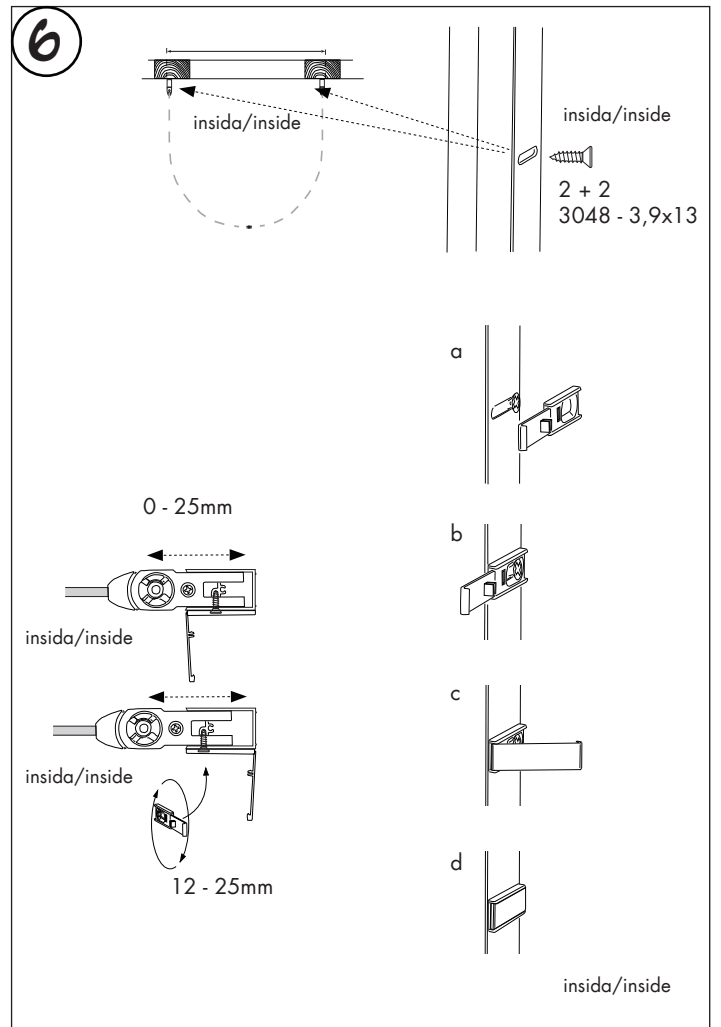

1x
8002

2x

2x

Skagen U lilla

Exempel på montering... MHSU709

Lilla Skagen U 70 x 90 cm (680x900x680mm)
angivet mått är ytterkant på väggprofil.

För andra monteringsmått:
kontakta din närmaste återförsäljare.

MACRO

душ & bad

Justera gängjärn
för rätt vinkel

400 x 889 mm

500 x 842 mm

800 x 568 mm

900 x 372 mm

Skagen U stora

Exempel på montering... MHSU895

Stora Skagen U 82 x 95 cm (811x950x811mm)
angivet mått är ytterkant på väggprofil.

För andra monteringsmått.
kontakta din närmaste återförsäljare.

MHSU895 = 2x MFSU 082

950 x 811 mm

200 x 996 mm

300 x 977 mm

600 x 842 mm

700 x 763 mm

732 x 732 mm
symmetrisk montering

Montering
mitt på vägg

MACRO

dusch & bad