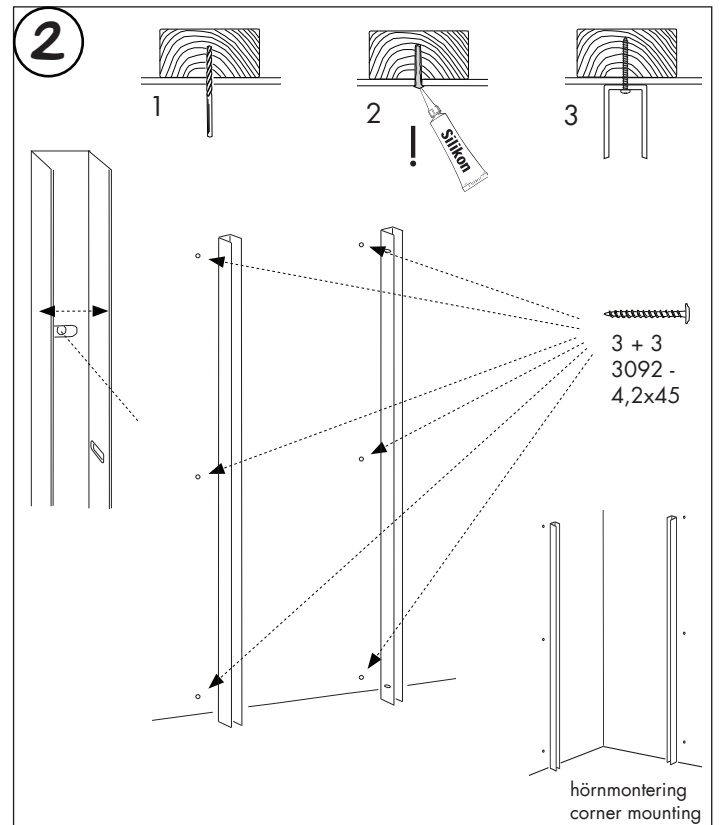

1x
8002

2x

2x

Skagen U lilla

Exempel på montering... MHSU709

Lilla Skagen U 70 x 90 cm (680x900x680mm)
angivet mått är ytterkant på väggprofil.

För andra monteringsmått:
kontakta din närmaste återförsäljare.

MACRO

душ & bad

Justera gängjärn
för rätt vinkel

400 x 889 mm

500 x 842 mm

800 x 568 mm

900 x 372 mm

Skagen U stora

200 x 996 mm

300 x 977 mm

600 x 842 mm

700 x 763 mm

732 x 732 mm
symmetrisk montering

Montering
mitt på vägg

MACRO

dusch & bad